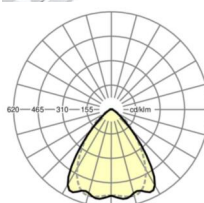

параметры

номер заказа	19531006280
код EAN	4020863441259
номер таможенного тарифа	94051190
Знак прохождения контроля	IP 20, класс защиты I, ENEC10 VDE, F, HACCP DIN10500/Food/IFS-пригодность для применения/BRC, Indoor, CE
Степень ударопрочности IK	IK03 (-20°C bis 45°C)
Температура окружающей среды	ta -20°C в 45°C
Особые свойства	Готовность к IoT «Ready for IoT»
Гарантийный срок	5 лет
Государственные программы поддержки	BEG - государственные субсидии для энергосберегающих зданий (действительна только для Германии)

электротехника

Балласт	Электронный драйвер DALI2 (1 штука)
Мощность системы	35W
сетевое напряжение	230V/50Hz
автоматический предохранитель (пусковой ток)	13 штук/B10, 24 штук/B16, 25 штук/C10, 40 штук/C16
класс энергосбережения/Источник света	C

Оптика

Оснастка	LED, цветопередача/оттенок света CRI ≥ 80 / 4000K
Допуск для координаты цветности (MacAdam)	3SDCM
Номинальный световой поток	6566lm
Срок службы LED	70000h L80/B10 (Tq 45°C), 100000h L80/B50 (Tq 40°C)
светоотдача светильников	190lm/W
Угол излучения	80° (C0) / 75° (C90)
UGR поп./вдоль	19.7 / 20.4

DEEP-LINK

<https://www.regiolum.de/ru/article/19531006280>

Ссылка	LED 6000lm 840
ηLB	100 %
Φ ↓/↑	98 % / 2 %
UGR поп./вдоль	19.7 / 20.4